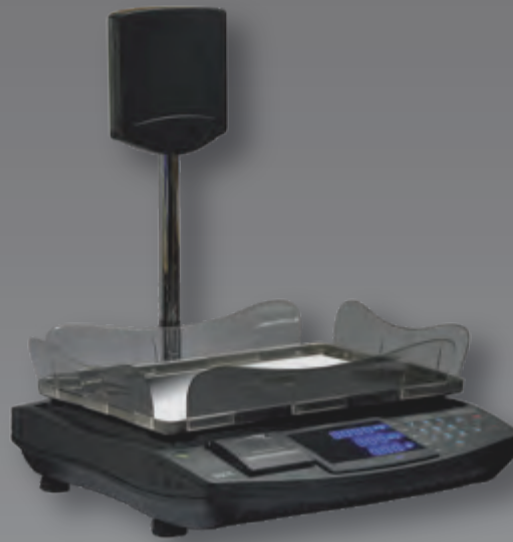

AURO

LA ESENCIA DE LAS BALANZAS

EVOLUCION NATURAL